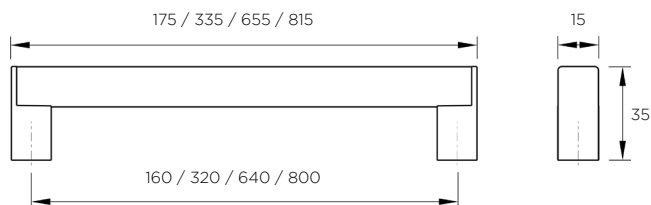

MODERNO

MODERN

MANIGLIE A PONTE MODULARI

MODULAR BRIDGE HANDLES

	Materiale <i>Material</i>	Interasse <i>Center distance</i> mm	Lunghezza totale <i>Total length</i> mm
ITEM 321	aluminium	160	175
		320	335
		640	655
		800	815

	Materiale <i>Material</i>	Interasse <i>Center distance</i> mm	Lunghezza totale <i>Total length</i> mm
ITEM 343	stainless steel	160	175
		320	335
		640	655
		800	815

COSMA S.R.L.

Via Marconi, 15 - 23893
Cassago Brianza (LC) - Italy
T +39 039 9210660
cosma@gruppocosma.com